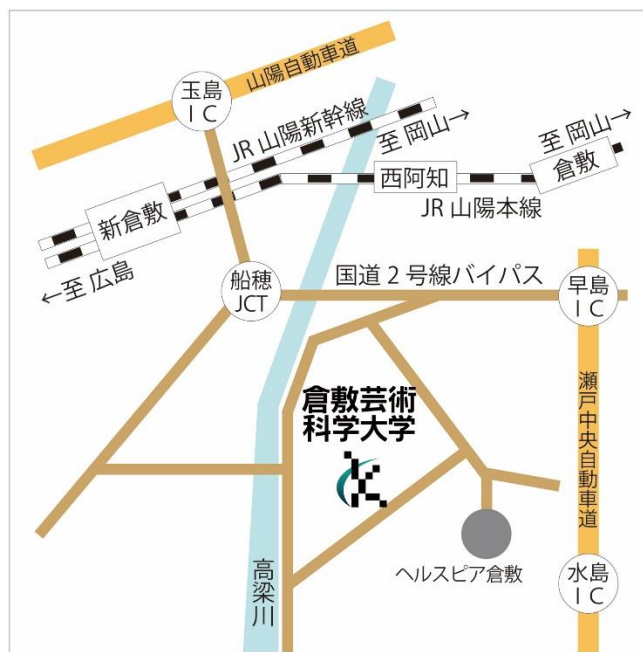

② アクセス (案内図)

倉敷芸術科学大学へ

【JR (新幹線・山陽本線 新倉敷駅)】

大学の最寄り駅はJR新倉敷駅です。

JR岡山駅からは山陽本線で新倉敷駅まで約20分です。

【バス・タクシー (新倉敷駅～大学)】

新倉敷駅から大学までは定期バスが運行されています。

倉敷駅からもバスは運行されています。なお、タクシー利用の場合、新倉敷駅から約15分です。