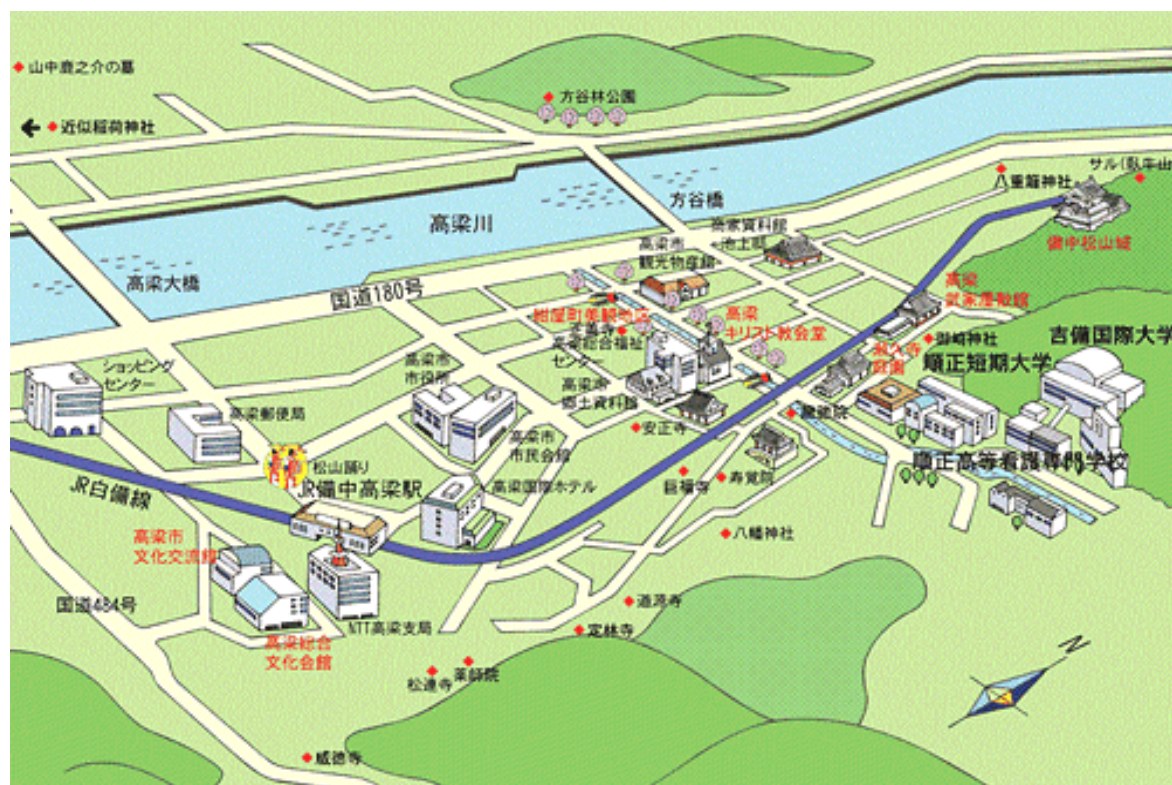

吉備国際大学へのアクセス

学校法人 順正学園 吉備国際大学
スチューデントサポートセンター 教務部

〒716-8508 岡山県高梁市伊賀町8
TEL 0866-22-7404 (センター直通)
FAX 0866-22-8746 (センター専用)