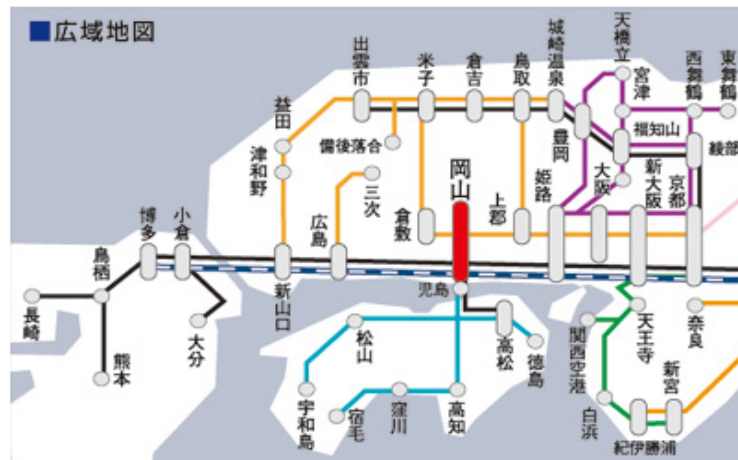

環太平洋大学へのアクセス

アクセス

第1キャンパス

〒709-0863

岡山市瀬戸町観音寺721番地

▶ MAP

第2キャンパス

〒703-8211

岡山市矢津2050番地13

▶ MAP

交通手段

■JR山陽本線 瀬戸駅より
第1キャンパス…車で10分

■JR山陽本線 東岡山駅
(岡山駅から3駅:9分)より
第1キャンパス…車で10分
第2キャンパス…車で5分

※シャトルバス運行中

事務局

パシフィックに行こう
0120-849215
TEL.086-958-0200 (代表)