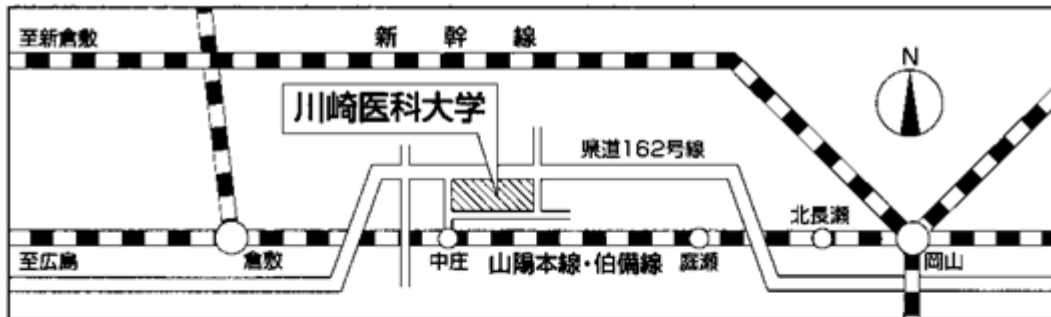

川崎医科大学へのアクセス

- ・JR 山陽本線、伯備線の場合は、中庄駅下車、1 km徒歩で約 10 分。
- ・タクシーは、岡山駅から約 30 分、倉敷駅から約 15 分。