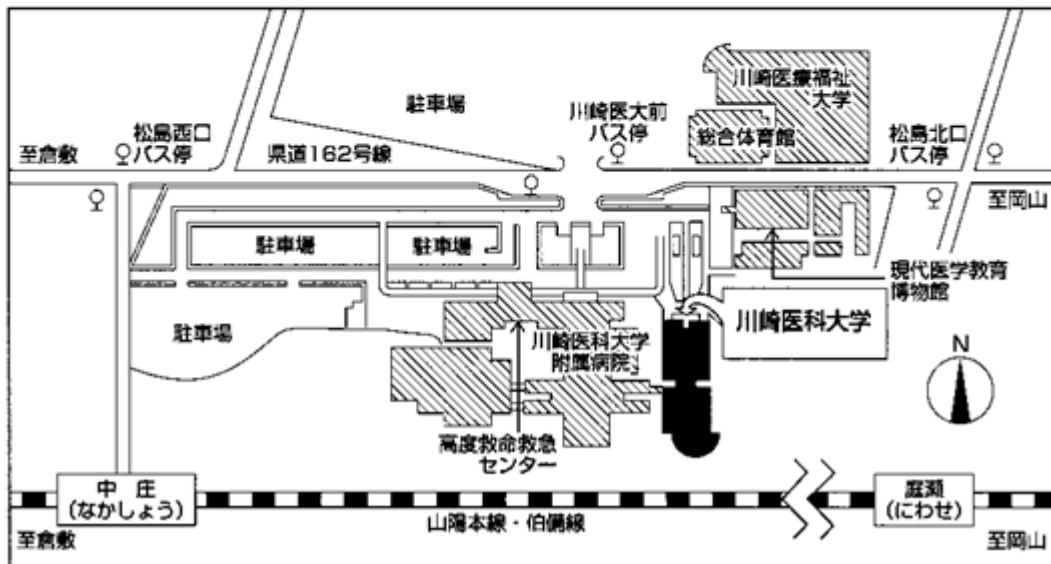

川崎医科大学へのアクセス

- ・JR 山陽本線、伯備線の場合は、中庄駅下車、1 km徒歩で約 10 分。
- ・タクシーは、岡山駅から約 30 分、倉敷駅から約 15 分。