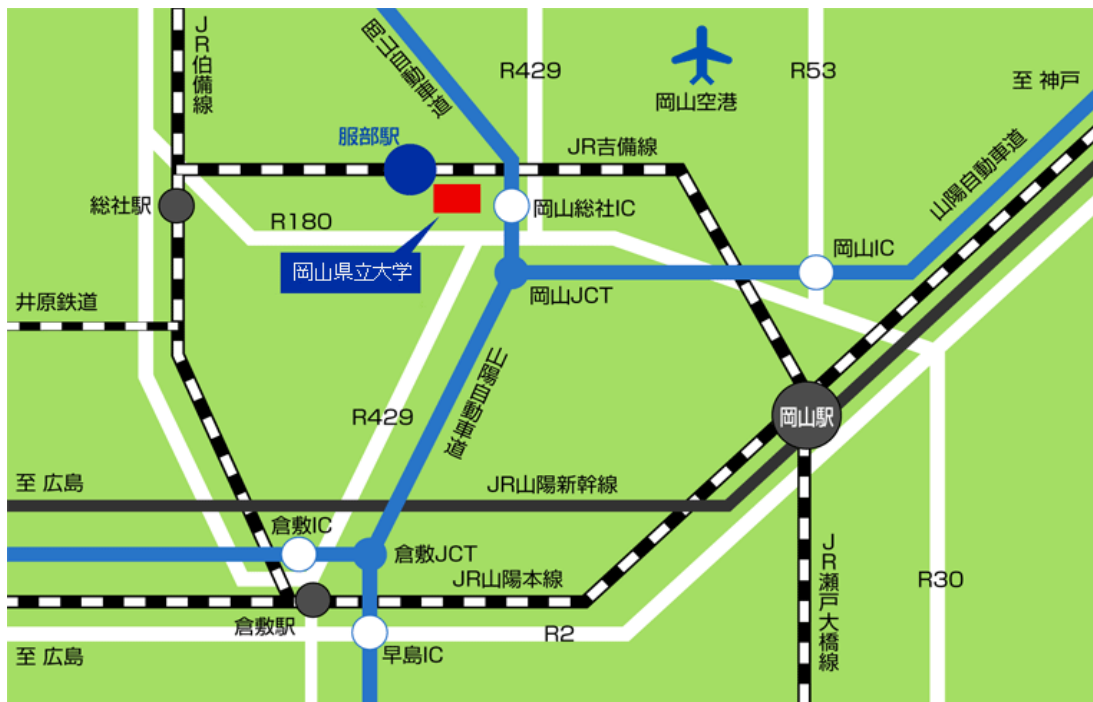

岡山県立大学へのアクセス

【交通のご案内】

- JR吉備線・服部駅（JR岡山駅から25分）から徒歩5分。
- 岡山自動車道・総社岡山西ICから車で5分。

キャンパスマップ